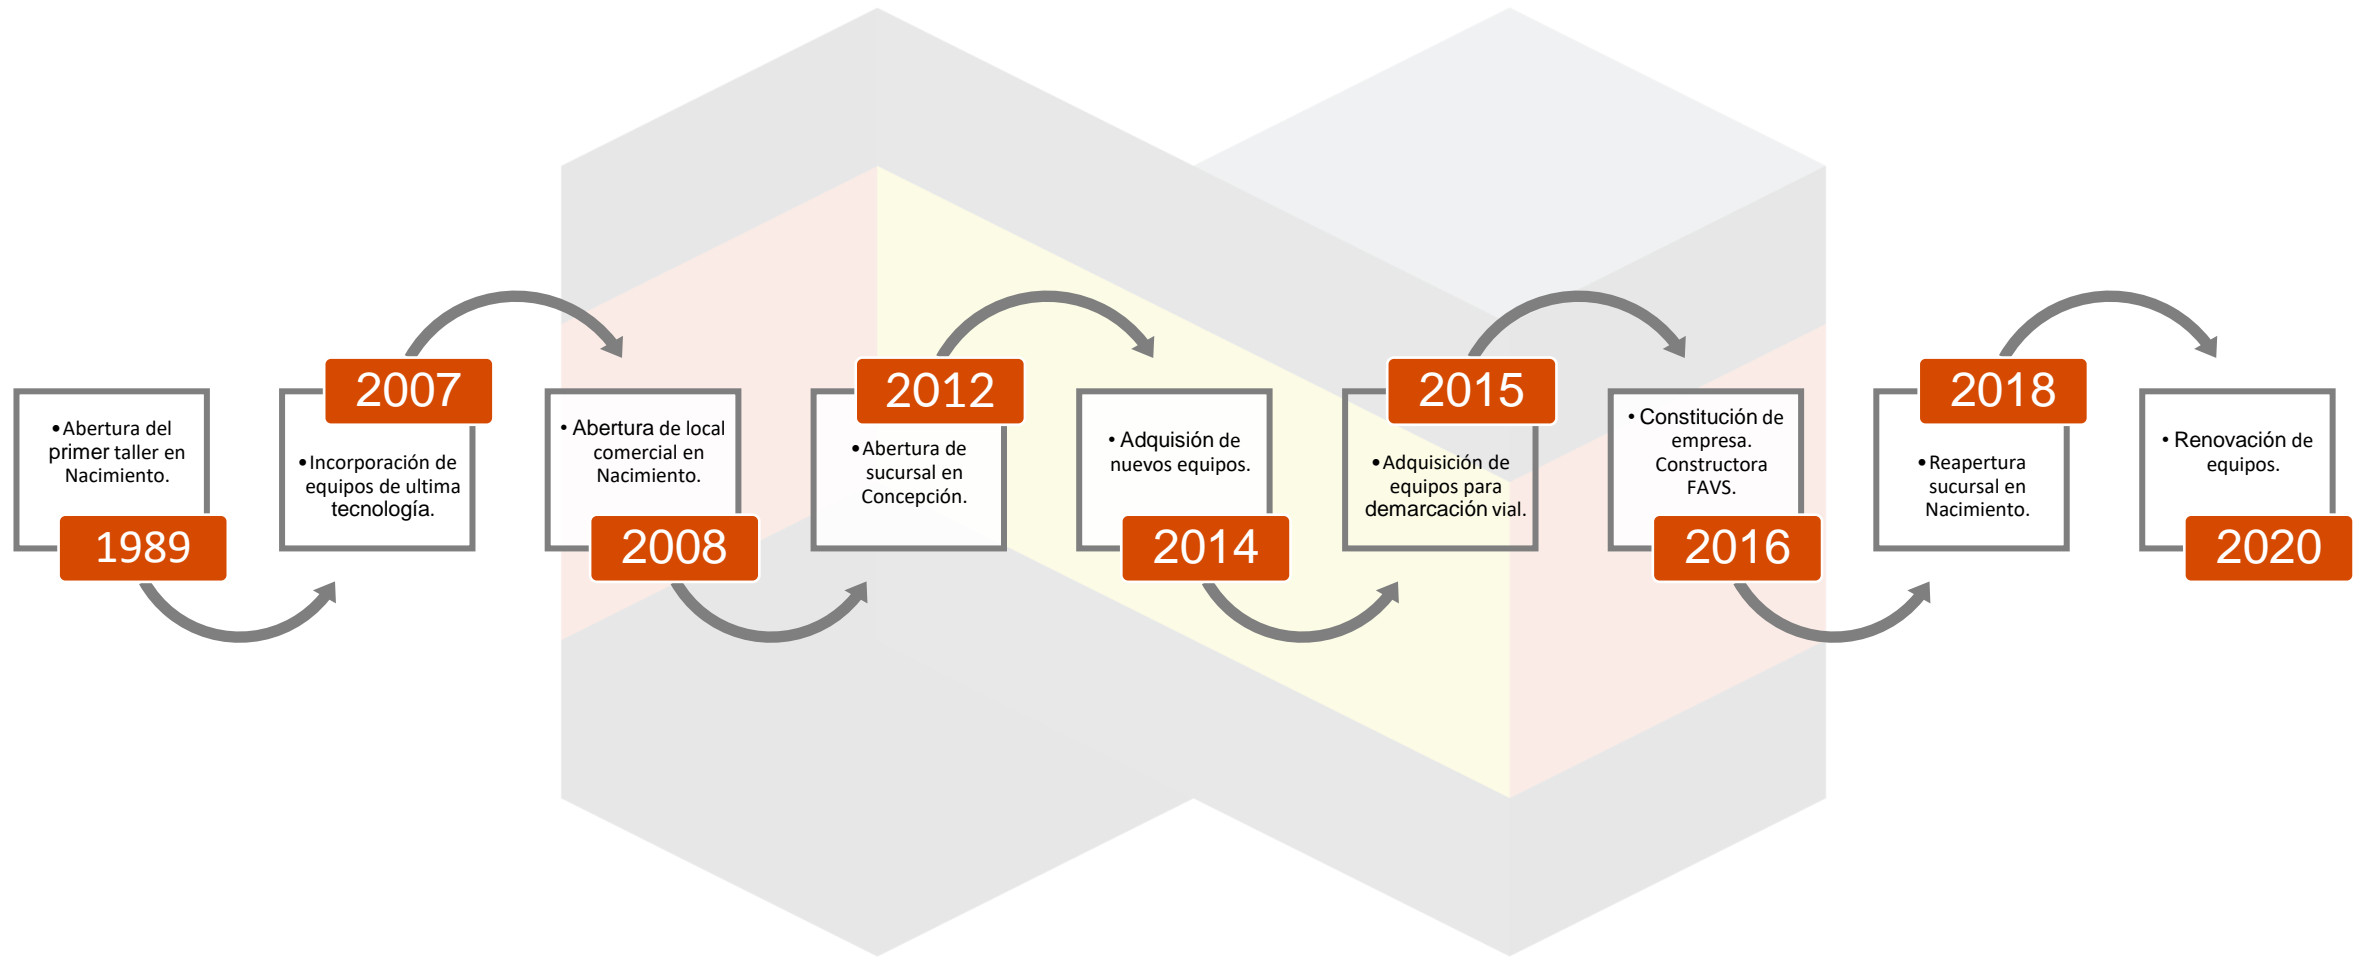

NUESTRA HISTORIA